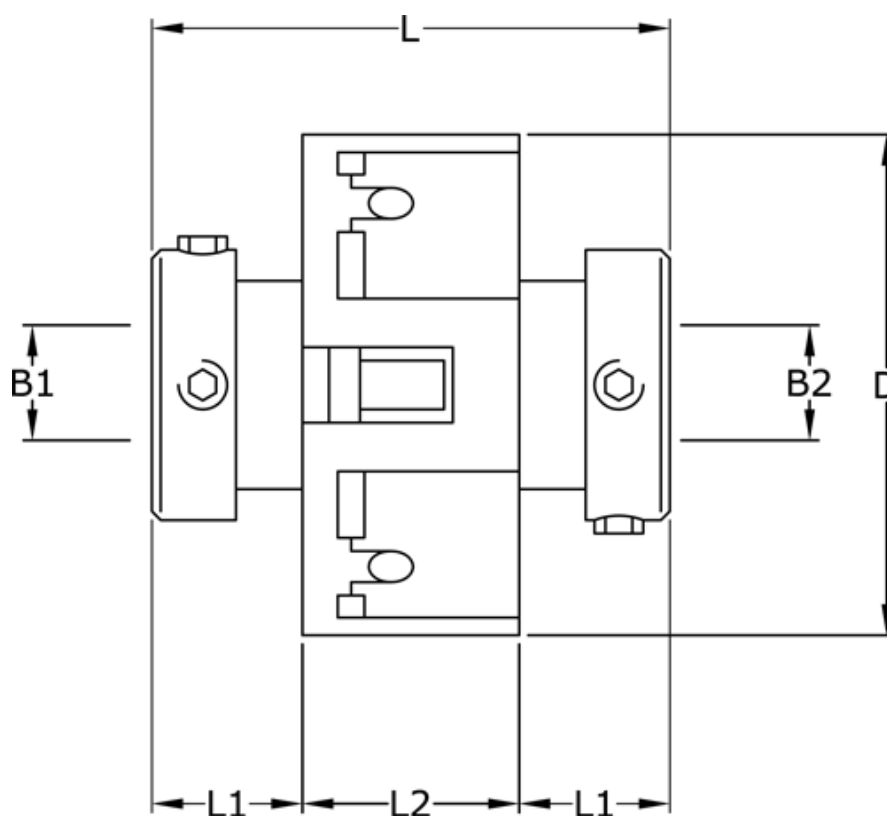

Varenummer: 3322203704242
Beskrivelse: Uni-Lat kobling str. 203.70.42.42
med pinolskrue, boring 16/16 mm

Mål

B1	= 16
B2	= 16
D	= 70
L	= 74.0
L1	= 28.5
L2	= 17.0
Skrue	= M6